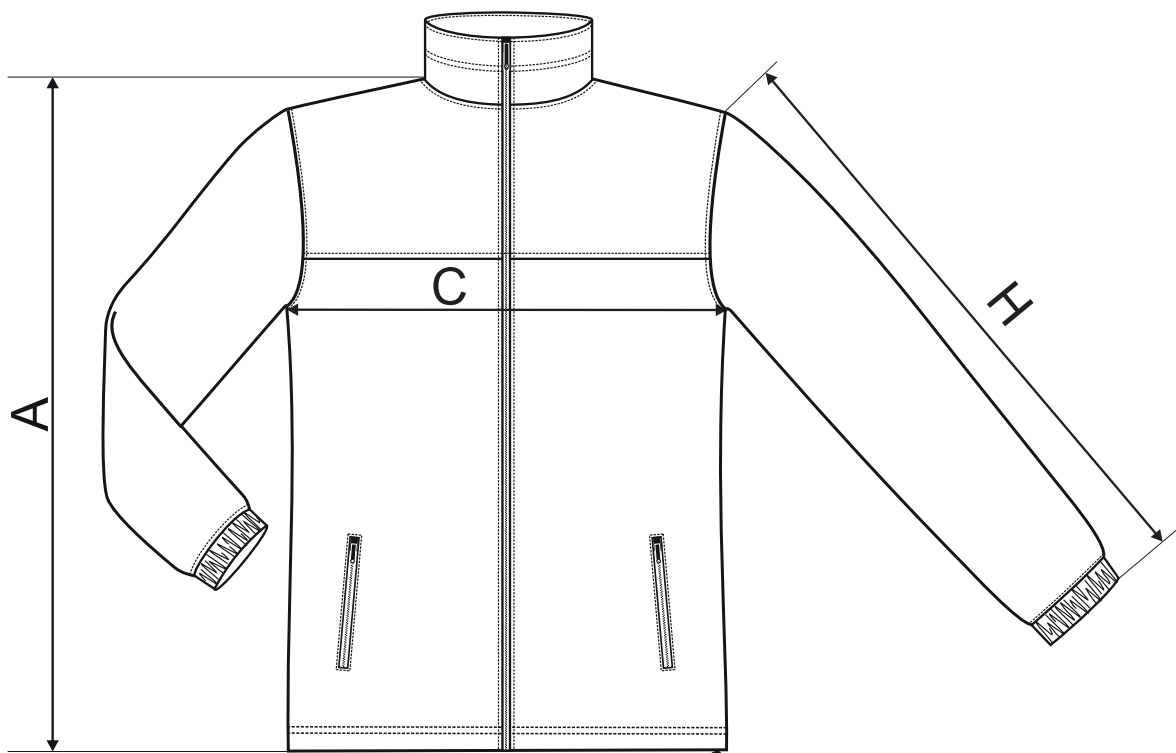

▶ JACKET 501

♂ Fleece

NEW

size [cm]	S	M	L	XL	2XL	3XL	4XL
A	69	71	73	75	77	79	81
C	52	56	60	64	69	75	81
H	65,5	66,5	67,5	68,5	69,5	70,5	71,5

ORIGINAL

size [cm]	S				2XL	3XL	4XL
A	69				77	80	83
C	56				64	67	70
H	63				71	73	75

All size specifications listed are in cm. Accepted tolerance of up to +/- 5%.

STANDARD
100
PG020 140670
OETI